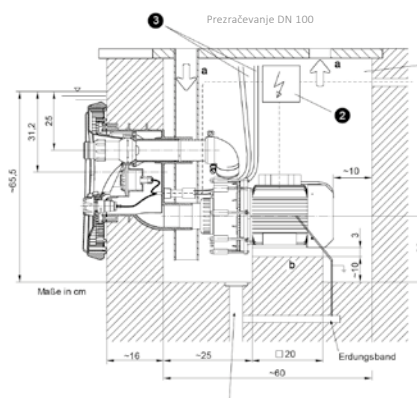

BADU JET W

PROTITOČNA NAPRAVA „BADU JET W 400 V“

Ta protitočna naprava ima standardno vgrajen LED reflektor (bele barve). Prikazano držalo ni vključeno v obseg dobave in ga je mogoče naročiti kot dodatno opremo. Ta vrhunska protitočna naprava ustvarja vodni in zračni curek, ki ga je mogoče preprosto regulirati. Z napetostjo 400 V ponuja popolno športno motivacijo za mlade in starejše.

Nasvet: Uporabite nastavljiv vodni curek in se sprostite z masažo!

Vgradni del ni vključen v komplet

BADU JET W 400 V, brez vgradnega kosa K: 13254 2.399.-