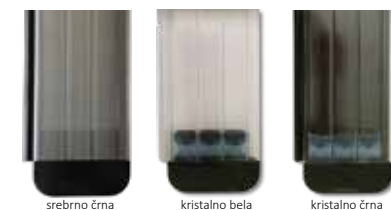

BARVE PVC LAMEL

BARVE LAMEL POLY

kristalno modra

kristalno rjava

kristalno zelena

srebrno črna

kristalno bela

kristalno črna