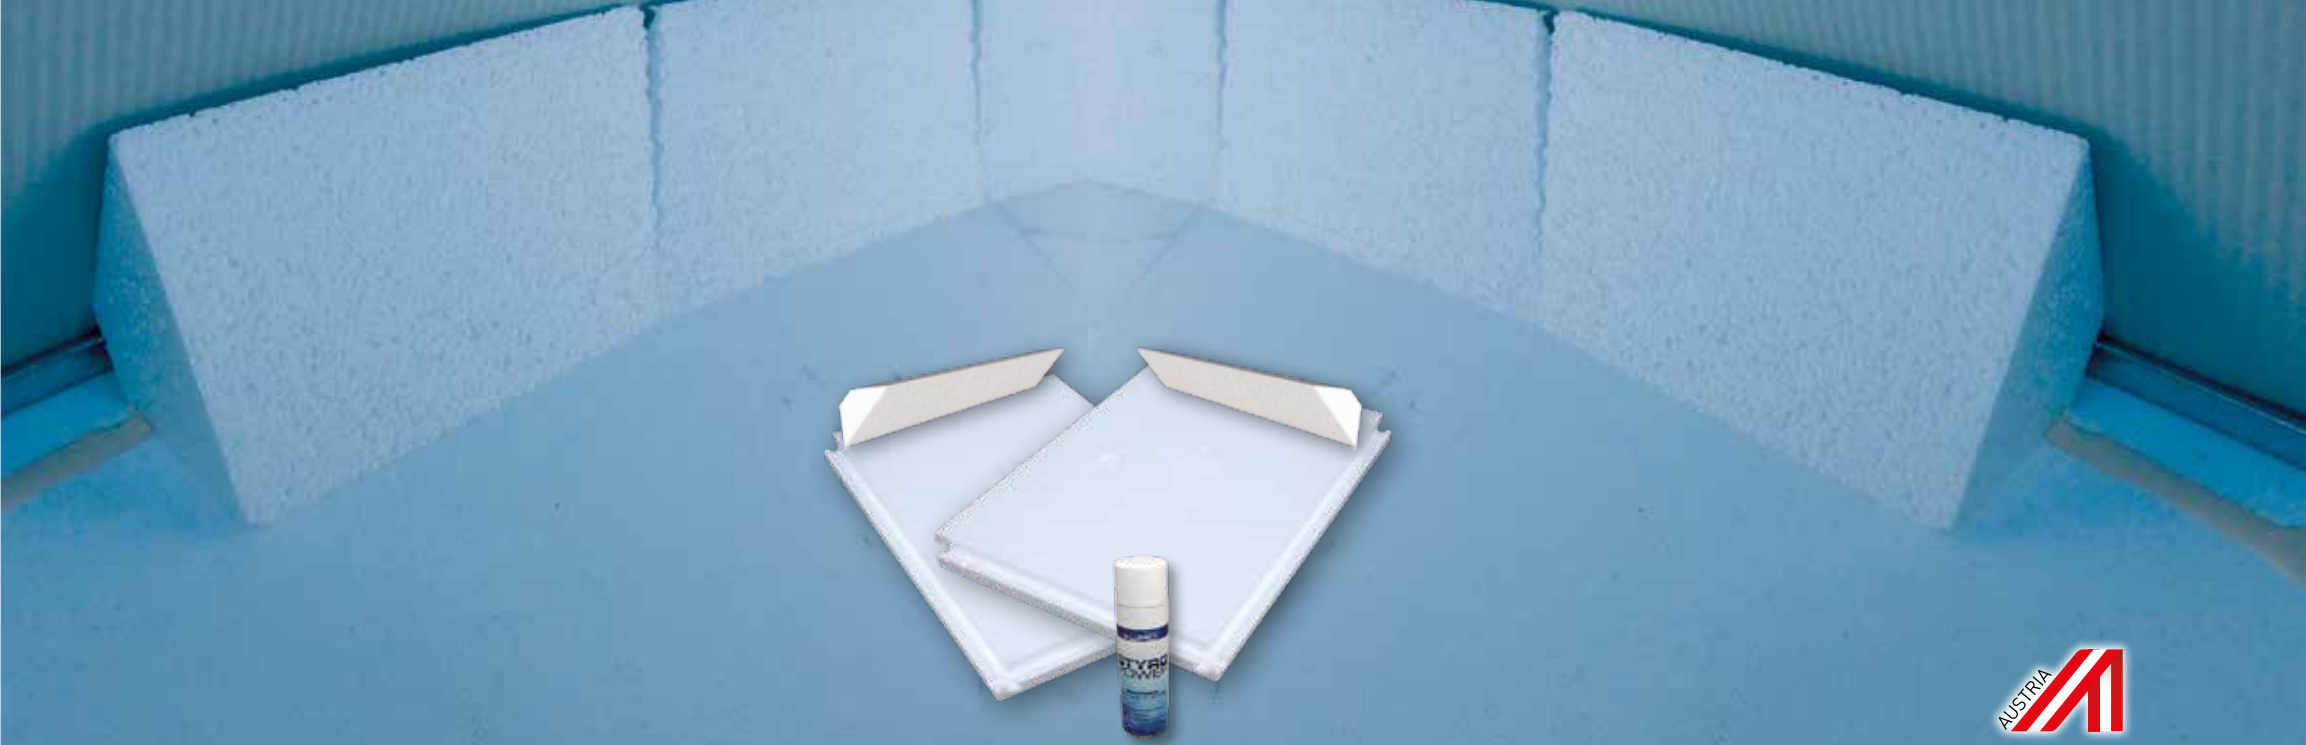

KWAD KOMPLET ZA TALNO IZOLACIJO

OKROGLI BAZENI

Styropor®plošča P40 2,5 cm

Komplet za talno izolacijo 3,0 m ø	K: 07960	na komplet	199.-
Komplet za talno izolacijo 3,6 m ø	K: 07961	na komplet	259.-
Komplet za talno izolacijo 4,6 m ø	K: 07962	na komplet	399.-
Komplet za talno izolacijo 5,5 m ø	K: 07963	na komplet	499.⁹⁰

KWAD KOMPLET ZA TALNO IZOLACIJO

OVALNI BAZENI

Styropor®plošča P40 2,5 cm

Komplet za talno izolacijo 4,9 x 3,6 m	K: 07965	na komplet	319.-
Komplet za talno izolacijo 6,1 x 3,7 m	K: 07966	na komplet	389.-
Komplet za talno izolacijo 7,3 x 3,7 m	K: 07967	na komplet	469.-
Komplet za talno izolacijo 9,2 x 4,6 m	K: 07968	na komplet	719.-

KWAD STYRO®POWER

1 pločevinka STYRO®POWER, 500 m	K: 01868, C: 39103	na kos	19.⁹⁰

STYROPOR®PLOŠČA P80 5 CM

100 x 50 x 5 cm (2 kosa = 1 m²)	K: 07929	na kos	17.⁹⁰

STYROPOR®KLIN OVALNI BAZENI

100 x 9 x 9 cm z nagibom na kos 1 tekoči meter	K: 07920, C: 39102	na kos	3.⁹⁹

STYROPOR®PLOŠČA P40 2,5 CM

60 x 40 x 2,5 cm (4 kosi = 1 m²)	K: 07925, C: K048011	na m²	12.⁹⁹

STYROPOR®PLOŠČA P40 5 CM

100 x 50 x 5 cm (2 kosa = 1 m²)	K: 07928, C: 19043	na kos.	13.⁹⁹

P40