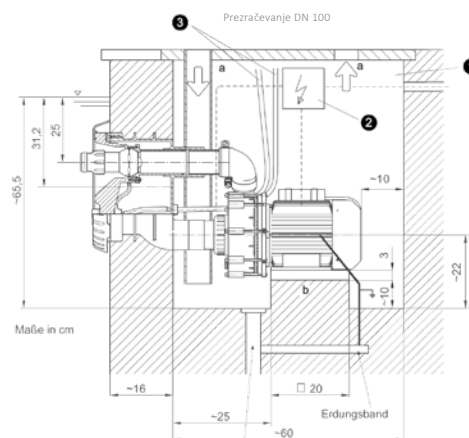

BADU JET S

PROTITOČNA NAPRAVA „BADU JET S 220 V“

Ta protitočna naprava ima na maski serijsko vgrajeno držalo. Te vrhunske protitočne naprave ustvarjajo vodni in zračni curek, ki ga je mogoče preprosto regulirati. Z napetostjo 2200 V ponuja popolno športno motivacijo za mlade in starejše.

Nasvet: Uporabite nastavljiv vodni curek in se sprostitte z masažo!

Vgradni del ni vključen v komplet

BADU JET S 220 V P2- 1,6kW, brez vgradnega kosa K: 13244 1.999.-