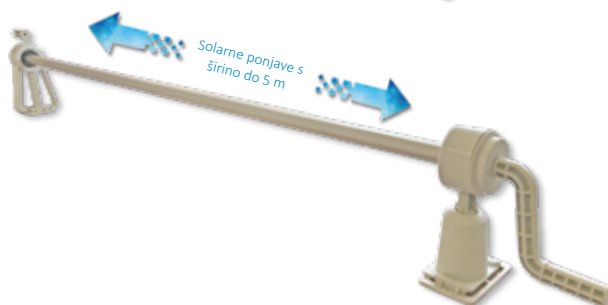

SOLARNO NAVIJALO STD

Ležajni bloki, pritrdilni material in komplet trakov za solarne ponjave s širino do 5 m.

kos K: 05380, C: 16072 229.⁹⁰