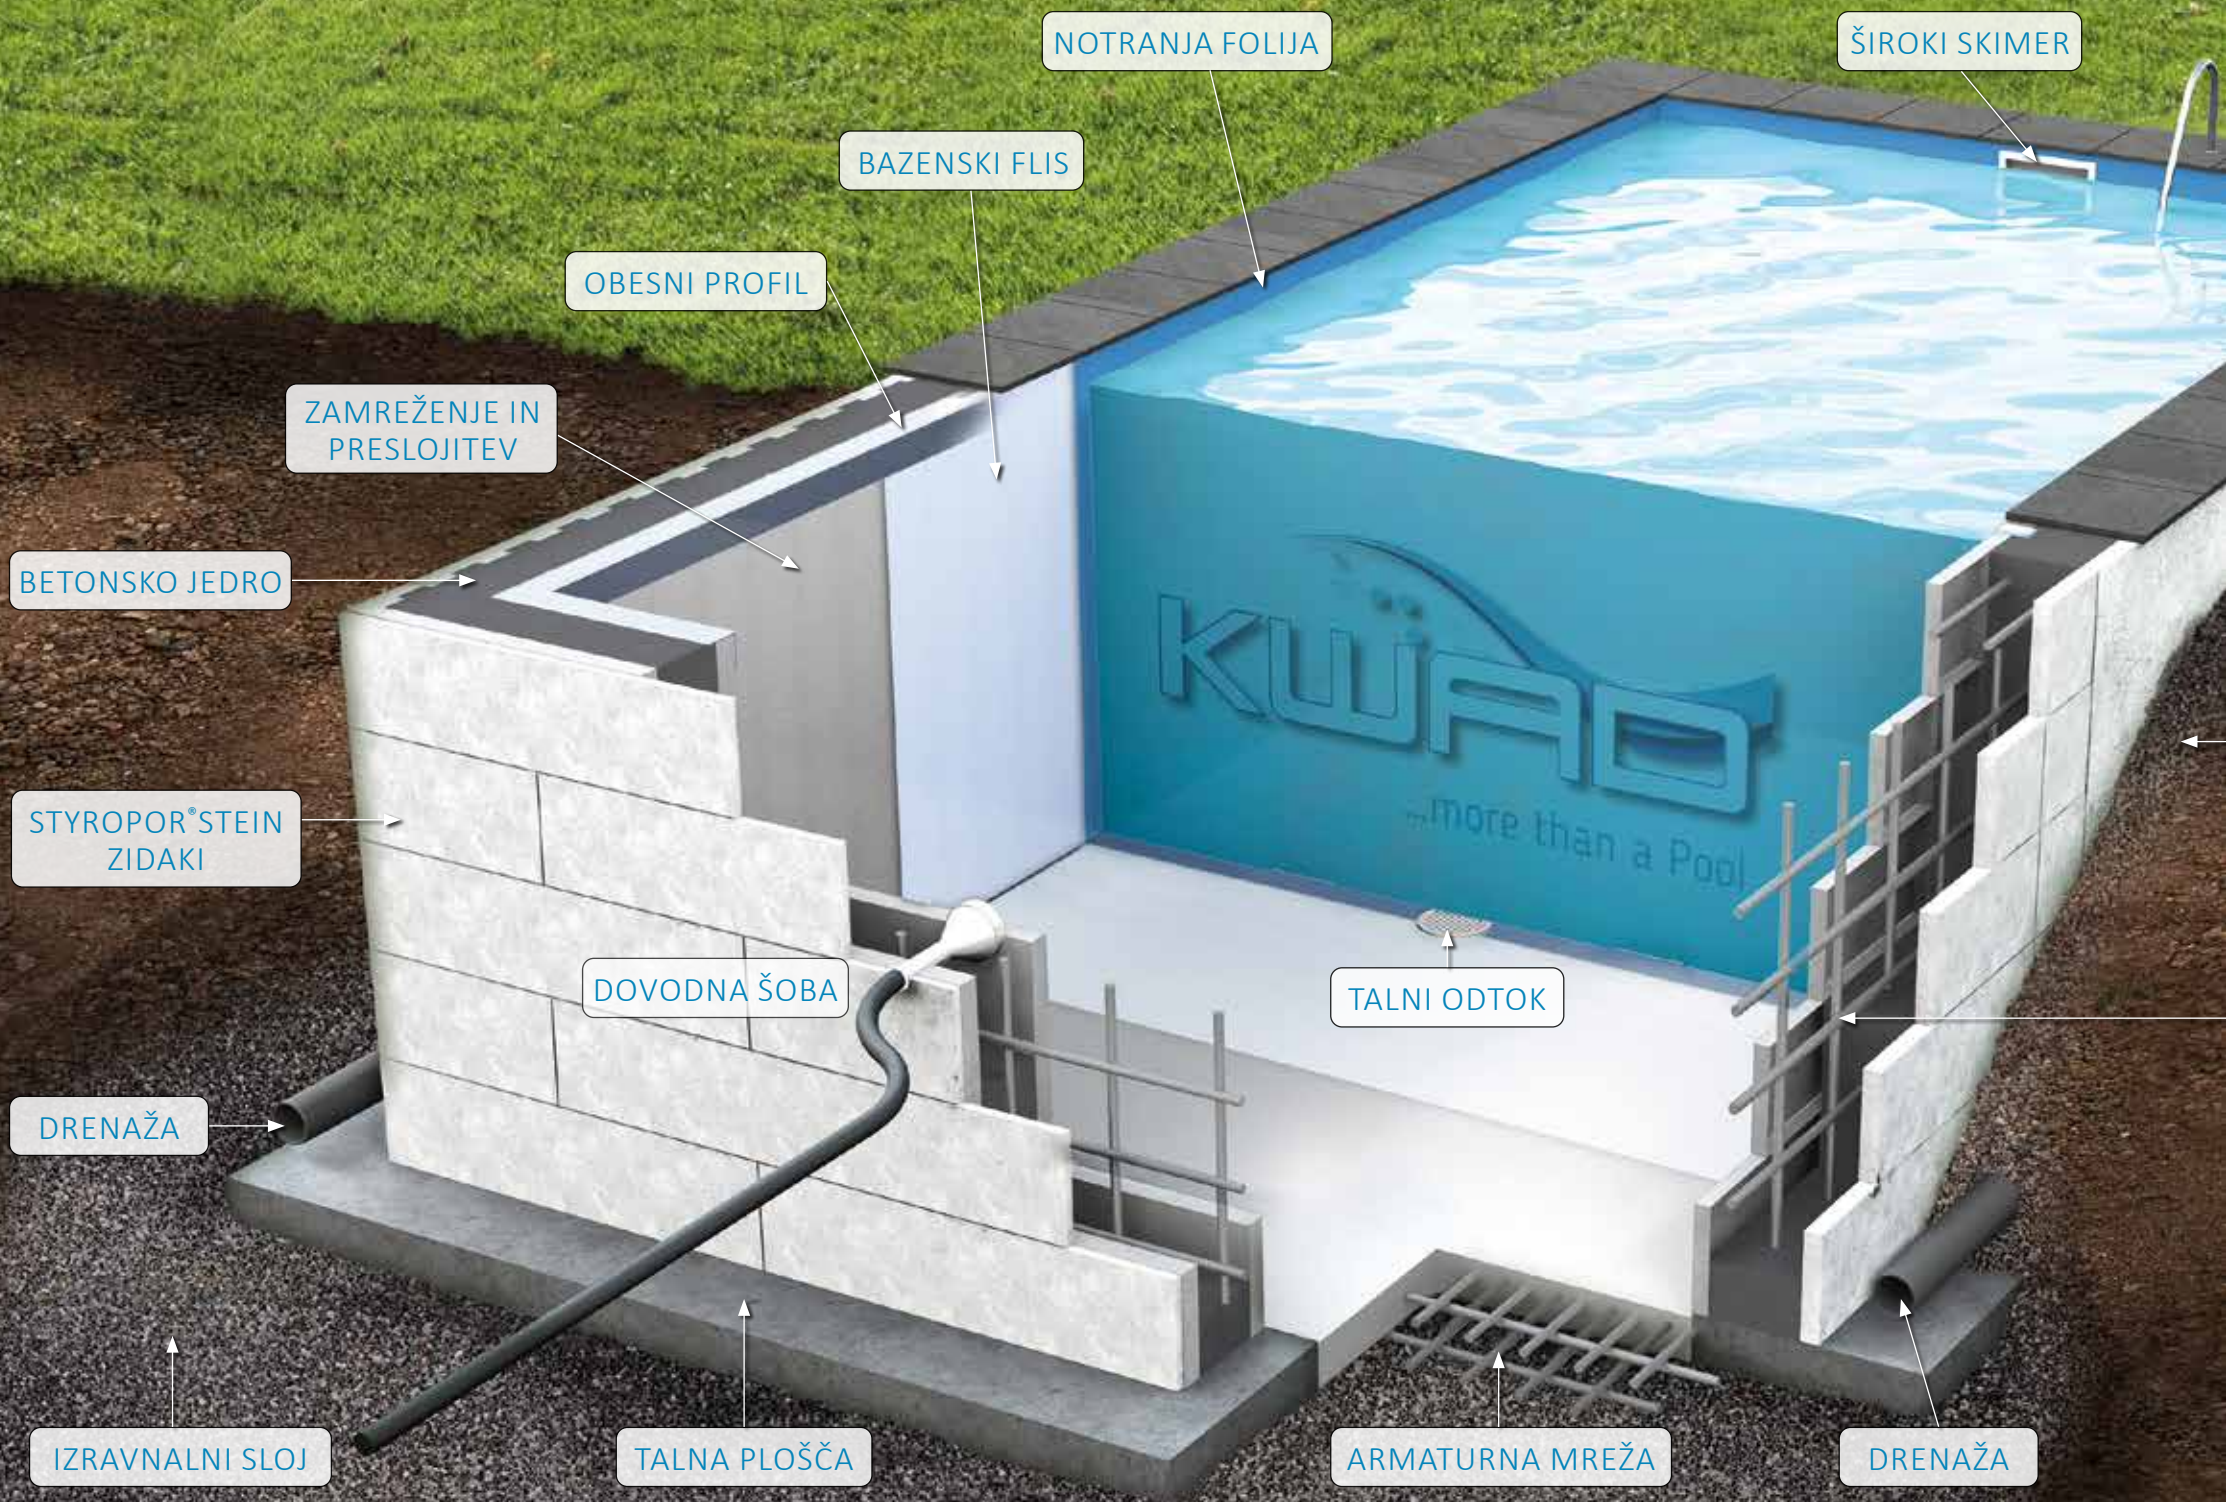

MODUL POOL

verjetno najbolj preprost in priročen način za načrtovanje sanjskega bazena

Z novim konfiguratorjem **modul-pool.at** lahko z nekaj kliki z miško konfigurirate več sto različic bazenov.

V nekaj minutah ustvarite svoj sanjski bazen.

Dodatne funkcije, ki vam jih ponujamo samo prek spleta, vključujejo na primer izbrane toplotne črpalke, dozirne sisteme in še veliko več.

Z zgoraj prikazano QR-kodo lahko bazene preprosto konfigurirate s funkcijo kamere mobilnega telefona ali tabličnega računalnika v vodoravnem načinu.

Opis bazenov KWAD Styropor®stein-Pools

Notranja folija

Visokofrekvenčno varjena folija, na voljo v različnih barvah, debelinah in velikostih, z zatičem za pritrjevanje.

Široki skimer

S skimerjem KWAD s široko odprtino lahko dosežemo višji nivo kakovosti vode kot z običajnimi standardnimi skimerji. Med drugim služi za čiščenje vodne površine.

Zamreženje in preslojitev

Z zamreženjem in preslojitvijo zidakov Styropor® v notranjosti bazena dosežemo dodatno trdno plast, ki ščiti pred nastankom neestetskih vdolbin.

Profil za pričvrstitev folije

V profil za pričvrstitev se s pomočjo vpenjalnih zatičev pritrdi bazenska folija.