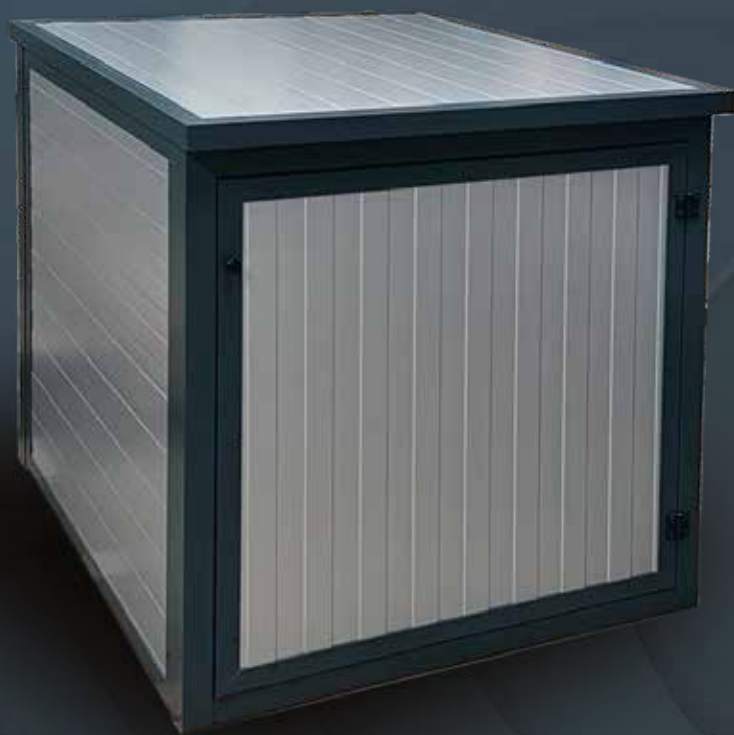

CUBE

Tehnična škatla CUBE

Tehnična škatla CUBE navdušuje z elegantno obliko in temu primerno barvno shemo.

Z zunanjimi dimenzijami 125 x 125 x 103 cm (D x Š x V) je mogoče optimalno namestiti vse filtrirne sisteme in sisteme za doziranje in pri tem prihraniti prostor. Barva je zelo elegantna kombinacija srebrnosive in antracitne.

Z debelino stene 4 cm zagotavlja zadostno zaščito pred zvočnimi motnjami in mrazom. Prečka nad vrtljivimi vrati je standardno odstranljiva, zato nič ne ovira preprostega vzdrževanja filtrirnega sistema.

Poleg tega ima tehnična škatla CUBE dvižni pokrov s podporno funkcijo.

Za zanesljivo tesnjenje cevovoda uporabimo prehodne PVC-fitinge DA 50 ali DA 63.

Tehnična škatla CUBE, 125 x 125 x 103 cm	K: 48060	1.199,-	
Tehnična škatla CUBE, prehod iz PVC, DA 50	K: 48065	24.⁹⁰	
Tehnična škatla CUBE, prehod iz PVC, DA 63	K: 48067	24.⁹⁰