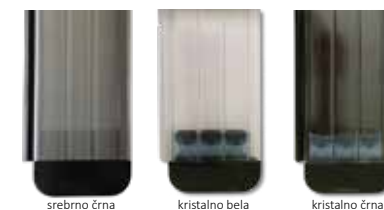

BARVE PVC LAMEL

IPE-PRAVI LES

BARVE LAMEL POLY

kristalno modra

kristalno rjava

kristalno zelena

PVC BELA

srebrno črna