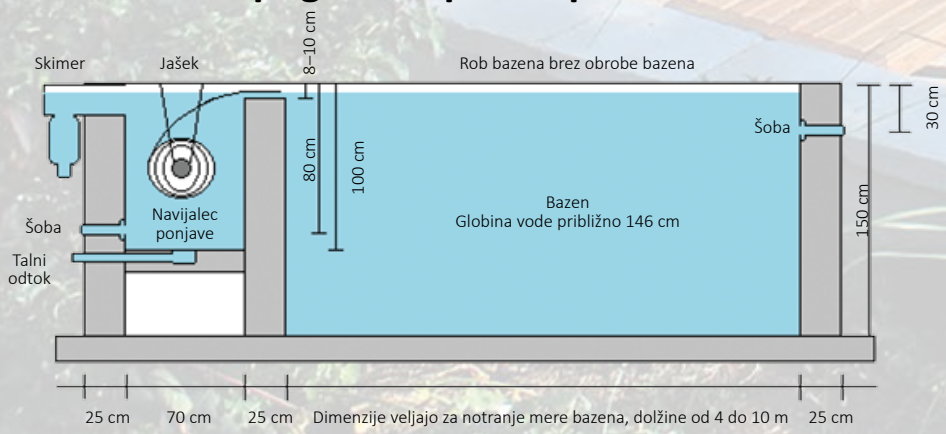

Podroben pogled na prečni prerez bazena