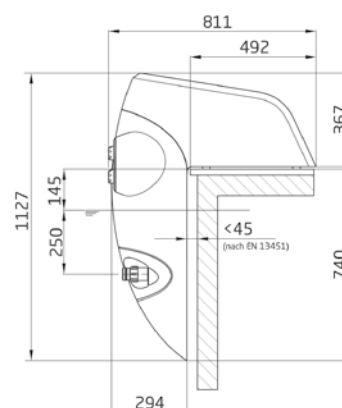

BADU JET P

PROTITOČNA NAPRAVA „BADU JET P 220 V“

Uporabite protitočni sistem za izboljšanje fizičnega počutja. Protitočne naprave serije BADU JET P 220 V imajo serijsko vgrajen LED reflektor bele barve. Te vrhunske protitočne naprave ustvarjajo vodni in zračni curek, ki ga je mogoče preprosto regulirati. Sistem je opremljen z naslednjimi tehničnimi podatki: vhodna moč P1 2,30 kW in izhodna moč P2 1,6 kW in 220 V. Ponuja popolno športno motivacijo za mlade in tudi starejše.

Nasvet: Uporabite nastavljiv vodni curek in se sprostite z masažo!

Vgradni del ni vključen v komplet

BADU JET P 220V 1,6kW K: 13258 2.549.-