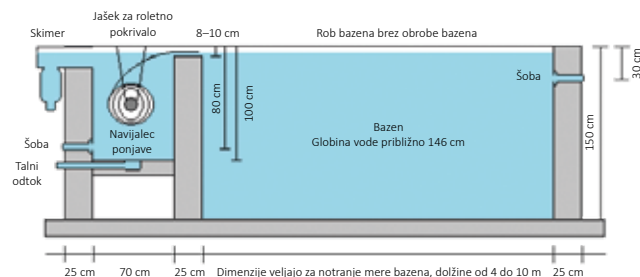

Podroben pogled na prečni prerez bazena

BAZEN KWAD STYROPOR®STEIN

Vsebuje naslednje elemente:

- **KWAD-Stone X P30** 125 x 25 x 37,5 cm (D x Š x V) prilagojeno velikosti bazena, vključno z zaključnim kosom (stopnja trdote stiropornih zidakov notranje strani bazena: **P30**)
- Mrežno ojačana folija 1,5 mm
- Folija (po izbiri bela, peščena, siva, modra, svetlomodra)
- Vključeno polaganje folije na terenu
- Pritrjevanje vgradnih delov na mestu
- Kotniki za pritrnitev folije
- Ločilni sloj iz flisa, vključno s polaganjem na terenu
- Filtrirni sistem „Blue Line“, vključno s filtrirnim steklom
- Skimer High Level
- Skozniki / dovodne šobe de Luxe
- Set talnih odtokov de Luxe
- Cevni material

Cevni material zadostuje, če je filtrirni sistem nameščen neposredno ob bazenu!

UPPER CLASS WAVE	6,0 x 3,0 x 1,5 m	
5 dovodnih šob, 2 skimerja, cevni komplet, GK 400		
z bazenom in jaškom roletnega pokrivala	K:50190	11.790.-
z bazenom in jaškom/roletno pokrivalo PVC	K:50240	20.590.-
z bazenom in jaškom/roletno pokrivalo polikarbonat	K:50250	22.999.-

UPPER CLASS WAVE	7,0 x 3,5 x 1,5 m	
5 dovodnih šob, 2 skimerja, cevni komplet, GK 400		
z bazenom in jaškom roletnega pokrivala	K:50192	13.790.-
z bazenom in jaškom/roletno pokrivalo PVC	K:50242	23.599.-
z bazenom in jaškom/roletno pokrivalo polikarbonat	K:50252	26.799.-

UPPER CLASS WAVE	8,0 x 4,0 x 1,5 m	
6 dovodnih šob, 2 skimerja, cevni komplet, GK 500		
z bazenom in jaškom roletnega pokrivala	K:50194	15.790.-
z bazenom in jaškom/roletno pokrivalo PVC	K:50244	25.099.-
z bazenom in jaškom/roletno pokrivalo polikarbonat	K:50254	29.490.-