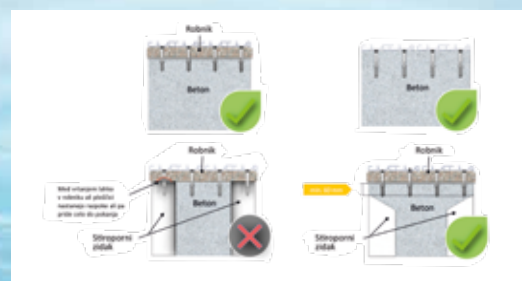

Montaža: Kjer bodo nameščena vodila, je treba na kraju samem ustvariti vodoravno in trdno podlago (na primer prane betonske plošče na vitkem betonu). Pri montaži vodila na granitni robnik mora granitna plošča pod njo v celoti ležati v maltnem sloju (fleksibilno lepilo), glejte spod njo sliko. Vpenjanje na keramične ploščice je povezano z dodatnimi stroški in mora biti navedeno na kontrolnem seznamu. Dodatna montažna dela bodo zaračunana posebej. Za raztovarjanje med dostavo morata biti na kraju samem na voljo vsaj dve osebi. Za poškodbe okoliške konstrukcije ali podkonstrukcije ne prevzemamo nobene odgovornosti. Dostava in montaža vključujeta enkratni prihod in odhod monterjev. Odstopanja lahko povzročijo dodatne stroške.

Cena: Model in tehnične spremembe so pridržani. Cene za dodatno opremo veljajo samo za montažo franco tovarna. Cene v evrih z vključenim DDV. Cene franco tovarna.

Različne možnosti namestitve vodilnih letev.