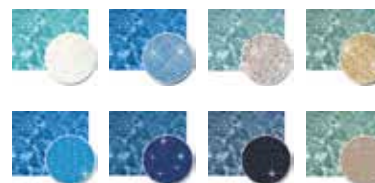

Brijantne barve in barve 3D Multicolor
+ 10 % doplačilo