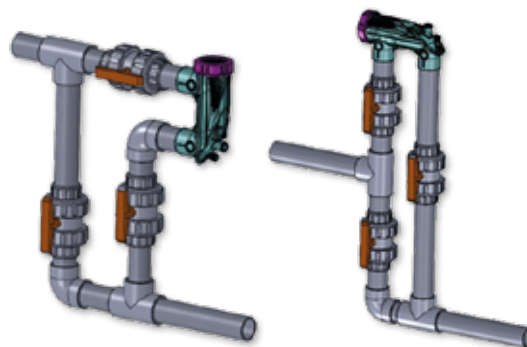

na vrečo K: 07820 | C: 22593 19.⁹⁹

PRIMER CEVNIH PRIKLJUČKOV VIVASALT

Priporočamo, da pri sistemih za doziranje vedno uporabljate obvodni bypass sistem, da lahko izberete optimalen pretok in da lahko filtrirni sistem med vzdrževalnimi deli še vedno deluje nemoteno.