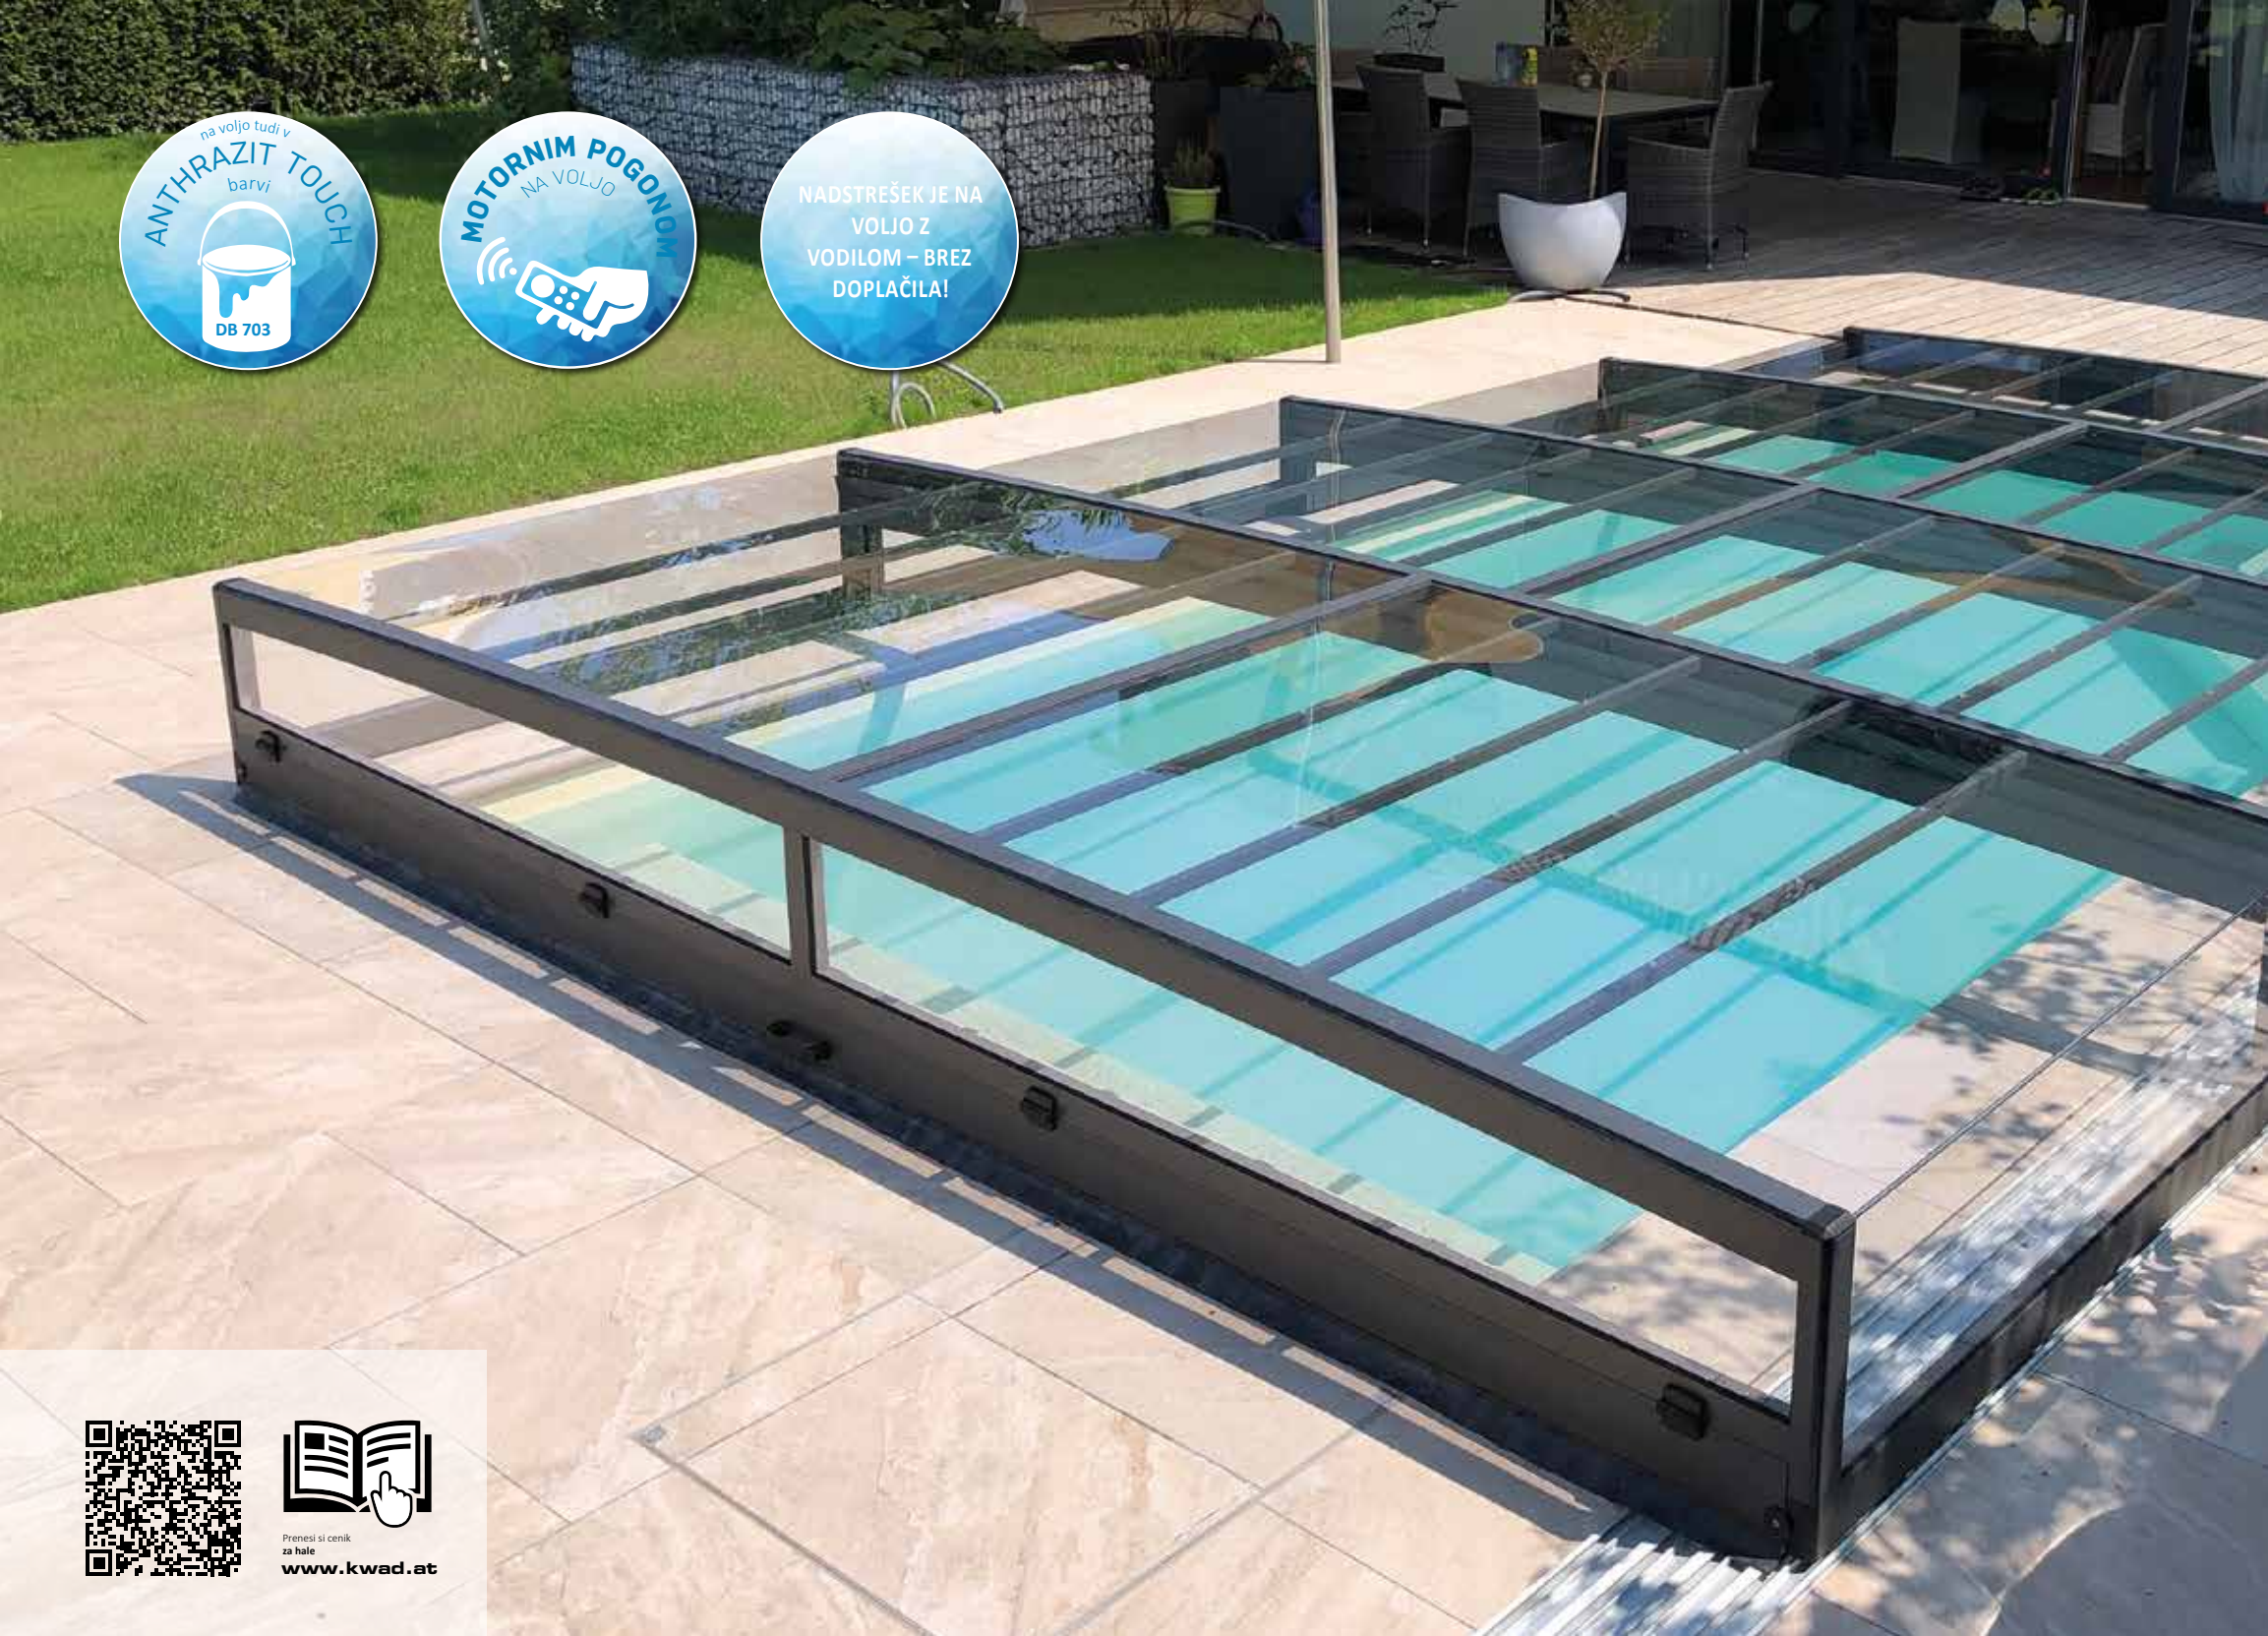

Prenesi si cenik
za hale
www.kwad.at