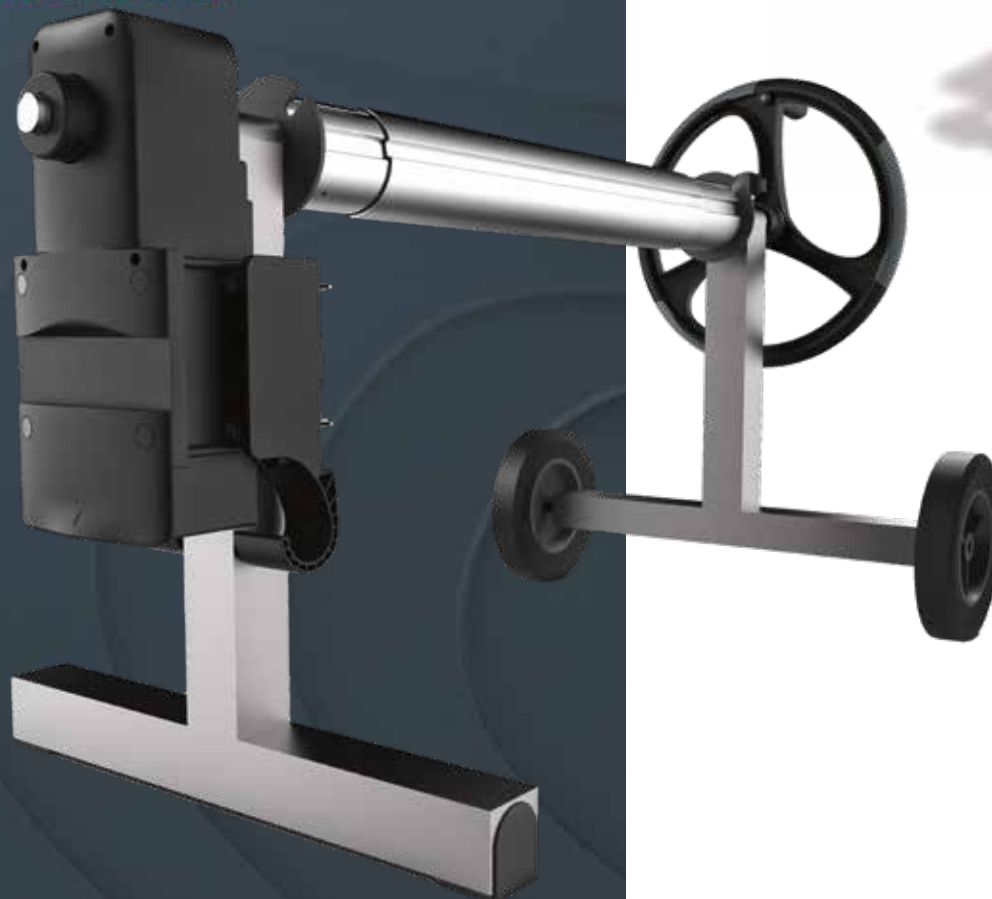

REVOLUTION

- Shape and function -

12 V Motor

Stikalo za vklop/izklop

LED

Navijanje

Stop

Razvijanje