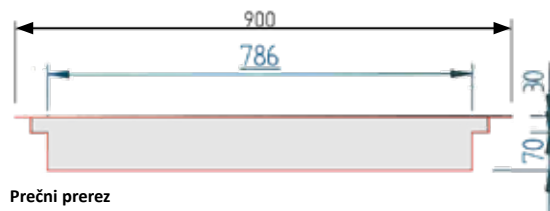

Prečni prerez

Pokrov jaška – pohodni, vključno z Z-okvirjem s pritrdilnimi nastavki, vodotesen, s tečaji, vključno s ključavnico, svetla mera 780 x 780 mm – imenska mera 860 x 860 mm, pohodni pokrov.		
Pokrov jaška, protizdrsna površina	K: 12124	599,-