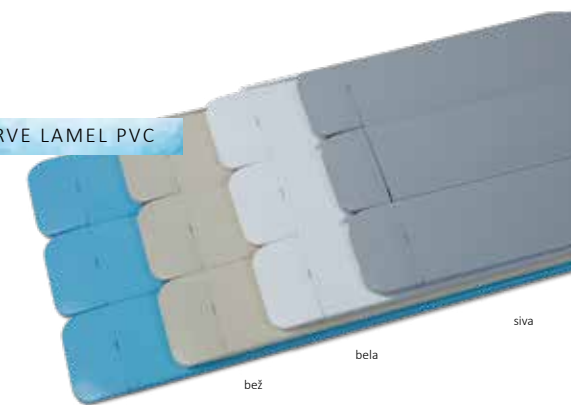

NOSILEC

vključno z vodilnim valjčkom in zaščitno podlogo

kos K: 15960 549.-

BARVE PC LAMEL

kristalno modra kristalno rjava kristalno zelena srebrno črna kristalno bela kristalno črna

BARVE LAMEL PVC

svetlomodra