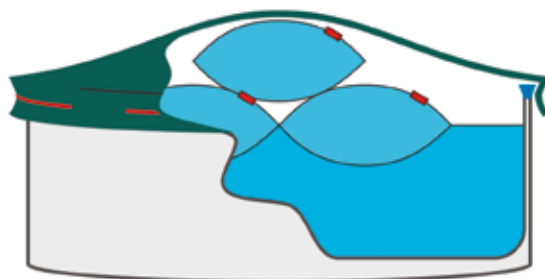

Zimska blazina MODRA

Zimska blazina pomaga zimski ponjavi enakomerno porazdeliti natezne obremenitve, ki jih pozimi povzročajo dež, sneg in led, ter tako preprečuje poškodbe jeklenega ogrodja in konstrukcije bazena, ki bi nastale zaradi vlečenja zimske ponjave.

Dvojno varjeni robovi na celotni površini zagotavljajo, da blazina prenese tudi velike obremenitve. Poleg tega ima zimska blazina 4 očesca za pritrditev večjega števila blazin.

Opremljena je s patentiranim varnostnim ventilom za natančno polnjenje in praznjenje zimske blazine (ne napihujete s kompresorji).

Zimska blazina, modra 100 x 100 x 45 cm K 03411 19.⁹⁹

Dimenzije po napihnitvi so približno 100 x 100 x 45 cm

Dimenzije embalaže: pribl. 20 x 20 cm