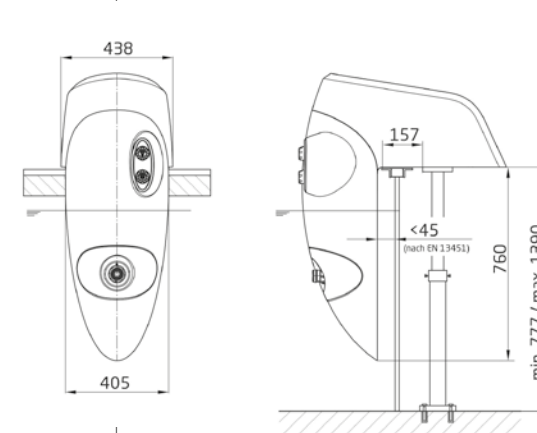

BADU JET P

PROTITOČNA NAPRAVA „BADU JET P 400 V“

Uporabite protitočni sistem za izboljšanje fizičnega počutja. Protitočne naprave serije BADU JET P 400 V imajo serijsko vgrajen LED reflektor bele barve. Te vrhunske protitočne naprave ustvarjajo vodni in zračni curek, ki ga je mogoče preprosto regulirati. Sistem je opremljen z naslednjimi tehničnimi podatki: vhodna moč P1 2,30 kW in izhodna moč P2 1,6 kW in 400 V. Ponuja popolno športno motivacijo za mlade in tudi starejše.

Nasvet: Uporabite nastavljiv vodni curek in se sprostite z masažo!

Vgradni del ni vključen v komplet

BADU JET P 400 V 1,6kW K: 13260 2.449.-