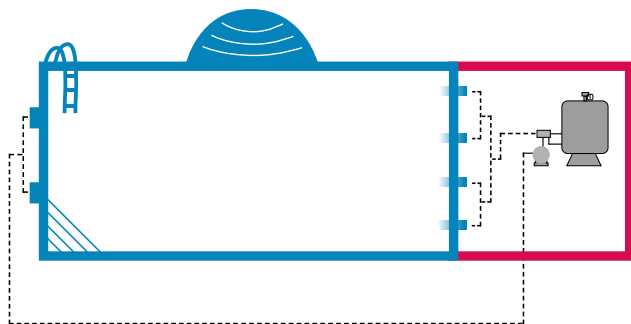

Strojnica bazena

iz zidakov Styropor®stein

Pogled od zgoraj: skica bazena s strojnico

STROJNICA BAZENA STYRO®

Strojnica bazena KWAD je izdelana iz zidakov Styropor® s trdoto P25 in je prilagojena standardnim širinam bazena 3,0 m, 3,5 m in 4 m. Z optimalno globino 1,5 m je mogoče brez težav namestiti vse sisteme za filtriranje in doziranje. V obseg dobave je vključeno število zidakov Styropor® P25 ter zaključni vložki za pritrditev strojnice na bazensko telo.