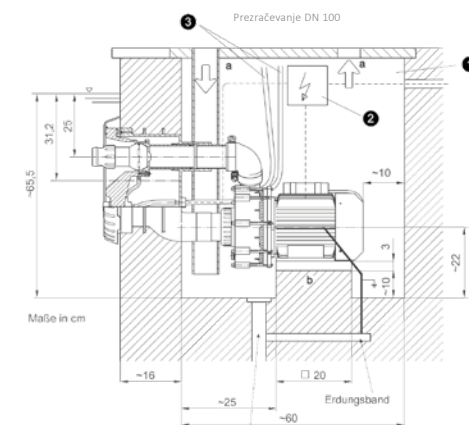

BADU JET S

PROTITOČNA NAPRAVA „BADU JET S 400 V“

Ta protitočna naprava je na voljo v dveh različicah in ima na maski standardno vgrajeno držalo. Ustvari se vodno-zračni curek ki ga je mogoče preprosto regulirati. Z napetostjo 400 V ponuja popolno športno motivacijo za mlade in starejše.

Nasvet: Uporabite nastavljiv vodni curek in se sprostitte z masažo!

Vgradni del ni vključen v komplet

BADU JET S 400 V P2- 2,2 kW, brez vgradnega kosa K: 13246 1.999.-
BADU JET S 400 V P2- 2,6 kW, brez vgradnega kosa K: 13248 2.099.-