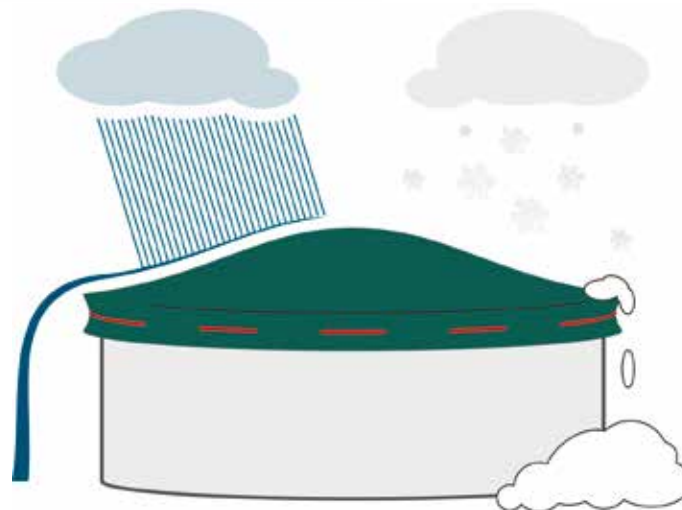

Prezimovanje montažnih bazenov

ROBUSTNE ZIMSKÉ PONJAVE

200 g/m²

za okrogle bazene, obseg: 130 cm, črnosiva barva

☐	Zimska ponjava „robustna“ 3,6 m	K: 03302 | C: 16608
☐	Zimska ponjava „robustna“ 4,0 m	K: 03304 | C: Kern 84202
☐	Zimska ponjava „robustna“ 4,6 m	K: 03306 | C: 16609
☐	Zimska ponjava „robustna“ 5,0 m	K: 03308 | C: Kern 84205
☐	Zimska ponjava „robustna“ 5,5 m	K: 03310 | C: 16610
☐	Zimska ponjava „robustna“ 6,0 m	K: 03312 | C: 16611

ROBUSTNE ZIMSKÉ PONJAVE

200 g/m²

za ovalne bazene, obseg: 130 cm, črnosiva barva

☐	Zimska ponjava, robustna 5,5 x 3,6 m	K: 03404 | C: 16614
☐	Zimska ponjava, robustna 6,3 x 3,7 m	K: 03406 | C: Kern84221
☐	Zimska ponjava, robustna 7,3 x 3,7 m	K: 03408 | C: 16616
☐	Zimska ponjava, robustna 8,0 x 4,0 m	K: 03410 | C: Kern84215
☐	Zimska ponjava, robustna 9,2 x 4,6 m	K: 03412

DODATKI

Poleg vsakoletnih ukrepov za prezimovanje bazena je na voljo tudi nekaj uporabnih izdelkov, s katerimi je prezimovanje bazena še lažje in še bolj zanesljivo. Poleg tega se poveča življenjska doba in zaščita pred poškodbami. Prvi pogoj je pravilna uporaba.

Zaščitni plovec 50 cm	K: 04015 | C: 4888	8.⁹⁹
Zimski čep Astral bel, za dovodno šobo de Luxe	K: 04507	8.⁹⁹
Gumijasti zimski čep 1 1/2" črn, dvojno pakiranje	K: 04504 | C: 18482	9.⁹⁹
Zimsko zaščitno sredstvo*, 1 l *Skin, Corr. 1 B, Aquatic Acute 1	K: 07306 | C: 21187	7.⁹⁹
Zimsko zaščitno sredstvo*, 5 l *Skin, Corr. 1 B, Aquatic Acute 1	K: 07308 | C: 22912	29.⁹⁰