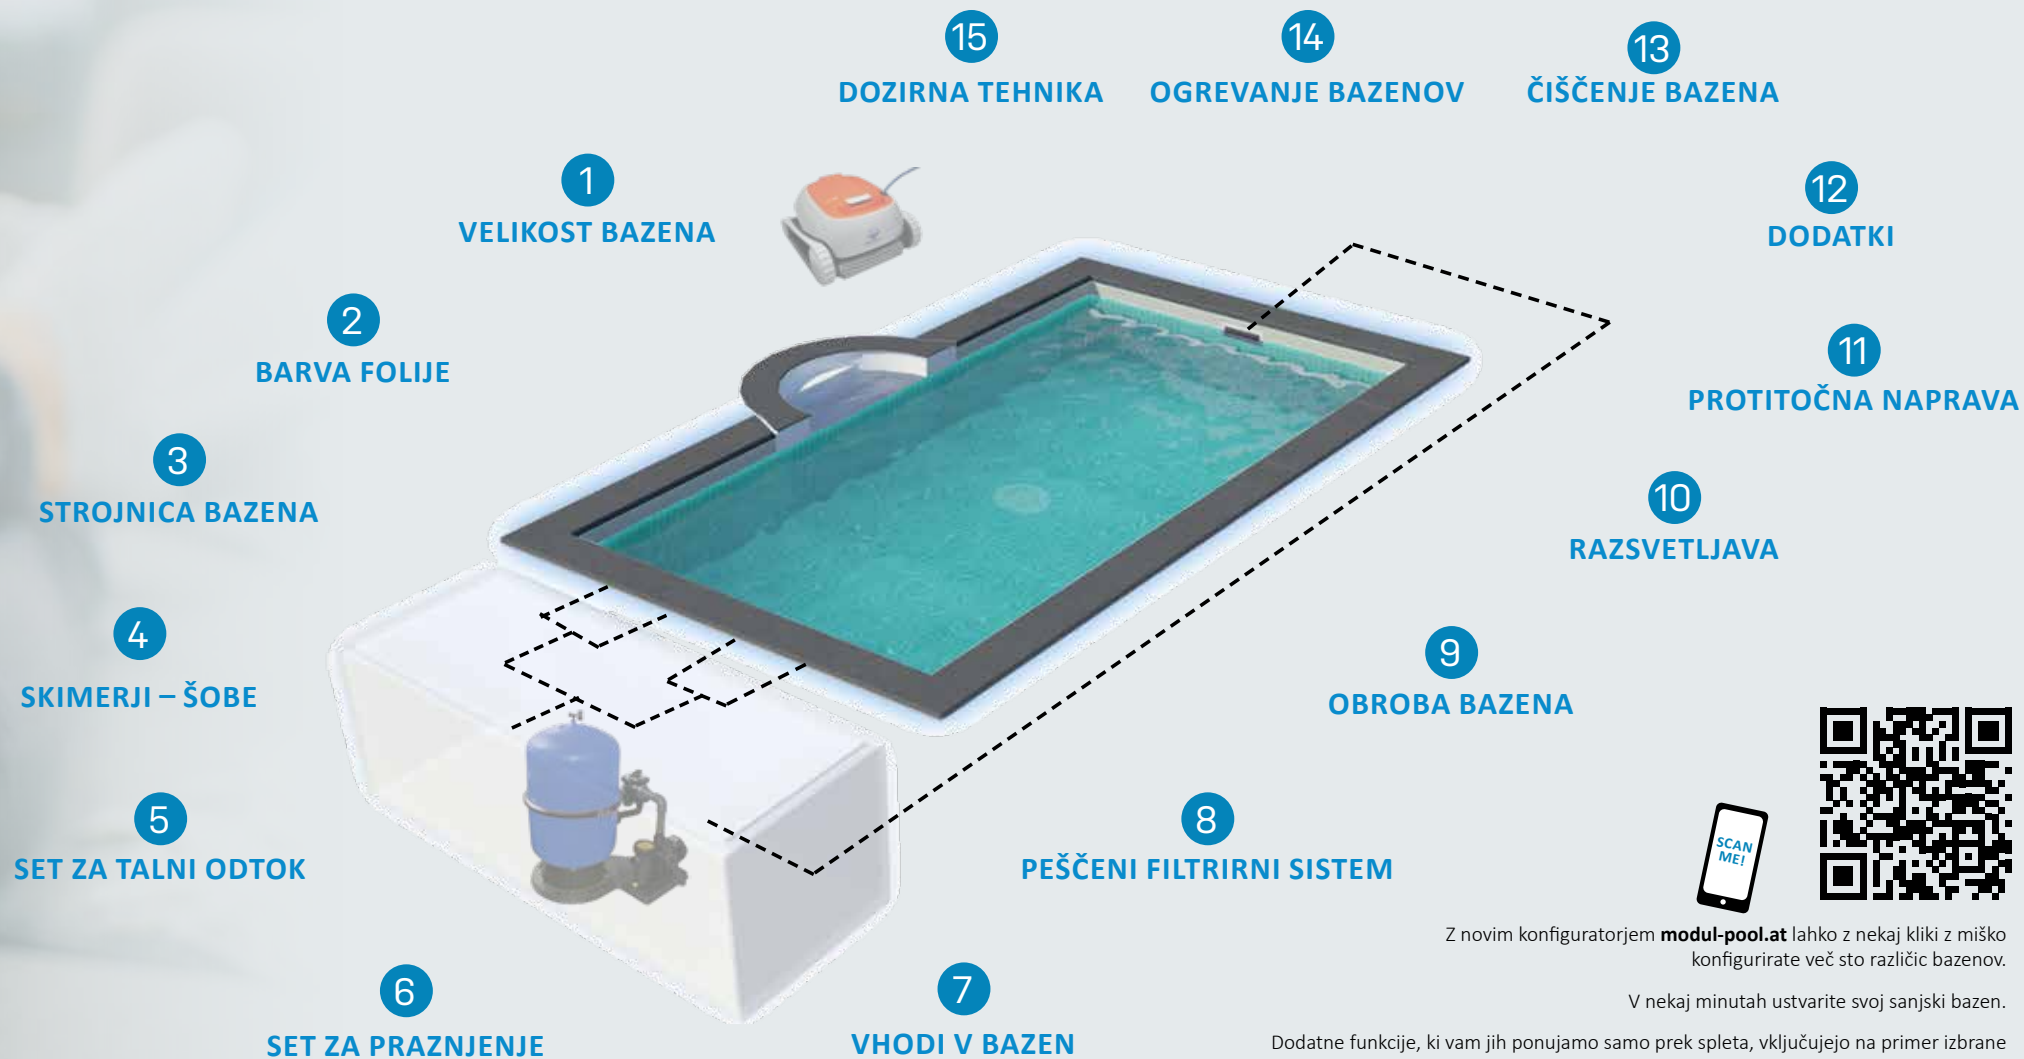

DODATKI ZA BAZENE

84–85	Dodatki Revolution
86–87	Dodatki Standard
88	Cevni material
89	Pomoč pri vstopu v bazen, lestve

POKRIVALA

90–97	Roletna pokrivala, zgornja in talna
98	Poletne, zimske ponjave
99	Cabrio Dom
100–101	Solarne ponjave, Made in Austria
102–103	Navijalci za solarne ponjave Revolution in dodatki
104–105	Nadomestne folije

VZDRŽEVANJE VODE

106–107	Vzdrževanje vode, čiščenje in dodatki
---------	---------------------------------------

BAZENSKÉ STREHE

110–111	Arizona Light
112–113	Nevada Duo, Nevada Trio
114–115	Nevada Duo Grande, Nevada Trio Grand
116–117	Montana
118–119	Arizona Eksklusiv, Arizona Clear
120–121	Florida Small
122–123	California
124–125	Miami Star
126–127	Florida
128–129	Rio Grande
130	Terazza

MODUL POOL

verjetno najbolj preprost in priročen način za načrtovanje sanjskega bazena

Z novim konfiguratorjem **modul-pool.at** lahko z nekaj kliki z miško konfigurirate več sto različic bazenov.

V nekaj minutah ustvarite svoj sanjski bazen.

Zamreženje in preslojitev

Z zamreženjem in preslojitvijo zidakov Styropor® v notranjosti bazena dosežemo dodatno trdno plast, ki ščiti pred nastankom neestetskih vdolbin.

Profil za pričvrstitev folije

V profil za pričvrstitev se s pomočjo vpenjalnih zatičev pritrdi bazenska folija.