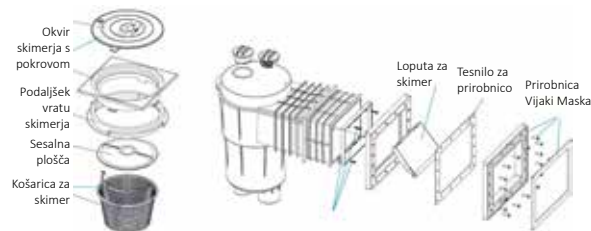

SKIMER

„SMALL“

Globina le 25 cm, še posebej primeren za vgradnjo v stiroporne zidake. Za betonske bazene in bazene s folijo. Material ABS, s pokrovom in prelivom D32, izravnava višine 35 mm, maska, medeninaste puše; priključek: 2" NN. / lepilo DAG3; širina sesalne odprtine: 209 mm; vstopna višina: 144 mm; globina vgradnje: 25 cm

Bela	K: 05130	219.⁹⁰
Antracit	K: 05132	249.⁹⁰

Široki skimer „DE LUXE“

Skimer WH DE LUXE za betonske bazene in bazene s folijo. Material ABS, s pokrovom in prelivom D32, izravnava višine 35 mm, sesalna plošča in maska, medeninaste puše; priključek: 1 1/2" NN. Filter, 2" NN. Odvod; širina sesalne odprtine: 372 mm, vstopna višina: 155 mm

Bela	K: 05124 | C: S04307	179.-
Antracit	K: 05125	199.-
Svetlosiva	K: 51125	199.-

SUPERSLIM

Skimer SLIM za betonske bazene in bazene s folijo. Material ABS, s pokrovom in prelivom D40, sesalna plošča in maska, medeninaste puše; priključek: 1 1/2" NN. Filter, 2" NN. Odvod; širina sesalne odprtine: 500 mm, vstopna višina: 85 mm

Bela	K: 05126	219.-
Antracit	K: 05127	249.-
Svetlosiva	K: 51127	249.-

Montažni bazeni SKIMER ONE

Skimer set „ONE“ s šobo
K: 05106 | C: 61270 59.⁹⁰

Dovodna šoba „ONE“
K: 05108 | C: 16569 9,99

REFLEKTOR

LUMI PLUS LED BELA

13,5 W, z vgradno nišo in prirobnico, vključno s kompletom tesnil, medeninastimi pušami, 1,5 m kabla z zaščitno cevjo ter 280 mm masko.

Reflektor z masko, bel	K: 51050	349.⁹⁰
Maska antracit za Lumi Plus	K: 51054	89.-
Maska svetlosiva za Lumi Plus	K: 51055	89.-
Maska peščena za Lumi Plus	K: 51056	89.-
Maska nerjaveče jeklo za Lumi Plus	K: 05498	89.-
Vtičnica de Luxe	K: 05154 | C: Kern 30996	25.⁹⁰

LUMI PLUS LED RGB

16 W, z vgradno nišo in prirobnico, vključno s kompletom tesnil, medeninastimi pušami, 1,5 m kabla z zaščitno cevjo ter 280 mm masko.

Reflektor z masko, bel	K: 51051	399.⁹⁰
Maska antracit za Lumi Plus	K: 51054	89.-
Maska svetlosiva za Lumi Plus	K: 51055	89.-
Maska peščena za Lumi Plus	K: 51056	89.-
Maska nerjaveče jeklo za Lumi Plus	K: 05498	89.-
Vtičnica de Luxe	K: 05154 | C: Kern 30996	25.⁹⁰

LED KOMPLETI SVETIL

Kompleti svetil ustrezajo 1 ali 2 reflektorjema iz serije de Luxe v beli ali RGB-barvi in vključujejo tudi ustrezen transformator in kabselske vtičnice.

1 kos. LED bela, 1 x transformator 50 W, 1 x vtičnica	K: 05470	499.-
2 kosa. LED bela, 1 x transformator 100 W, 2 x vtičnica	K: 05472	929.-
1 kos. LED RGB, 1 x transformator 50 W, 1 x vtičnica	K: 05474	559.-
2 kosa LED RGB, 1 x transformator 100 W, 2 x vtičnica	K: 05476	1.049.-

LED REFLEKTOR „DESIGN“

12 V, z ohišjem reflektorja in prirobnico, vključno s kompletom tesnil, medeninastimi pušami, 5 m kabla 2 x 1,5 mm², belo masko 245 mm ali masko z videzom nerjavečega jekla, za betonske in stiroporne bazene.

LED bela, 40 W, 4.320 Lumen, Masko bela	K: 05466	679.-
LED RGB, 450 W, 2.5440 Lumen, Masko bela	K: 05468	749.-
LED bela, 40 W, 4.320 Lumen, Masko barva nerjavečega jekla	K: 05486	679.-
LED RGB, 450 W, 2.5440 Lumen, Masko barva nerjavečega jekla	K: 05488	749.-

LED REFLEKTOR „SPACE STAR COLOR“

Preprosta montaža. Komplet za osvetlitev je mogoče uporabiti v vseh nadzemnih bazenih s fiksno zunanjo steno in dovodno šobo z notranjim navojem 1,5" ali 38 mm

Bela	K: 05175	179.⁹⁰