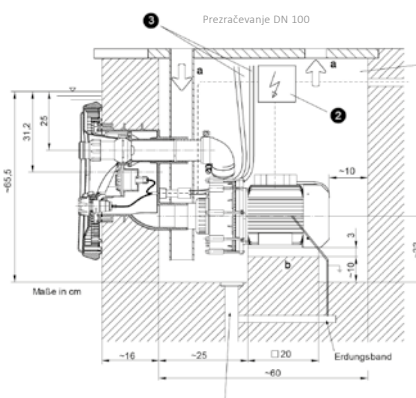

BADU JET W

PROTITOČNA NAPRAVA „BADU JET W 220 V“

Ta protitočna naprava ima standardno vgrajen LED reflektor (bele barve). Prikazano držalo ni vključeno v obseg dobave in ga je mogoče naročiti kot dodatno opremo. Ta vrhunska protitočna naprava ustvarja vodni in zračni curek, ki ga je mogoče preprosto regulirati. Z napetostjo 220 V ponuja popolno športno motivacijo za mlade in starejše.

Nasvet: Uporabite nastavljiv vodni curek in se sprostite z masažo!

Vgradni del ni vključen v komplet

BADU JET W 220 V P2- 1,6kW,
brez vgradnega kosa

K: 13252 2.499.-