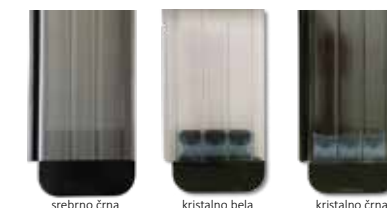

kristalno modra

kristalno rjava

kristalno zelena

srebrno črna

kristalno bela

kristalno črna