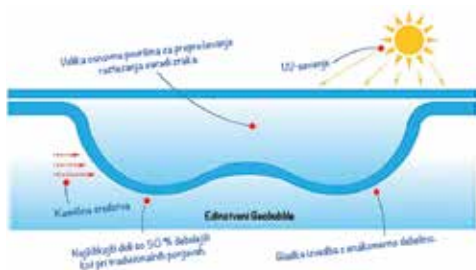

Prednosti tehnologije Geobubble:

Tehnologija Geobubble v kombinaciji z visoko zmogljivostjo materialov „Guard“ omogoča izdelavo pokrival za bazene, odpornih proti vremenskim vplivom in kemikalijam ter s tem največji prihranek sredstev in energije.